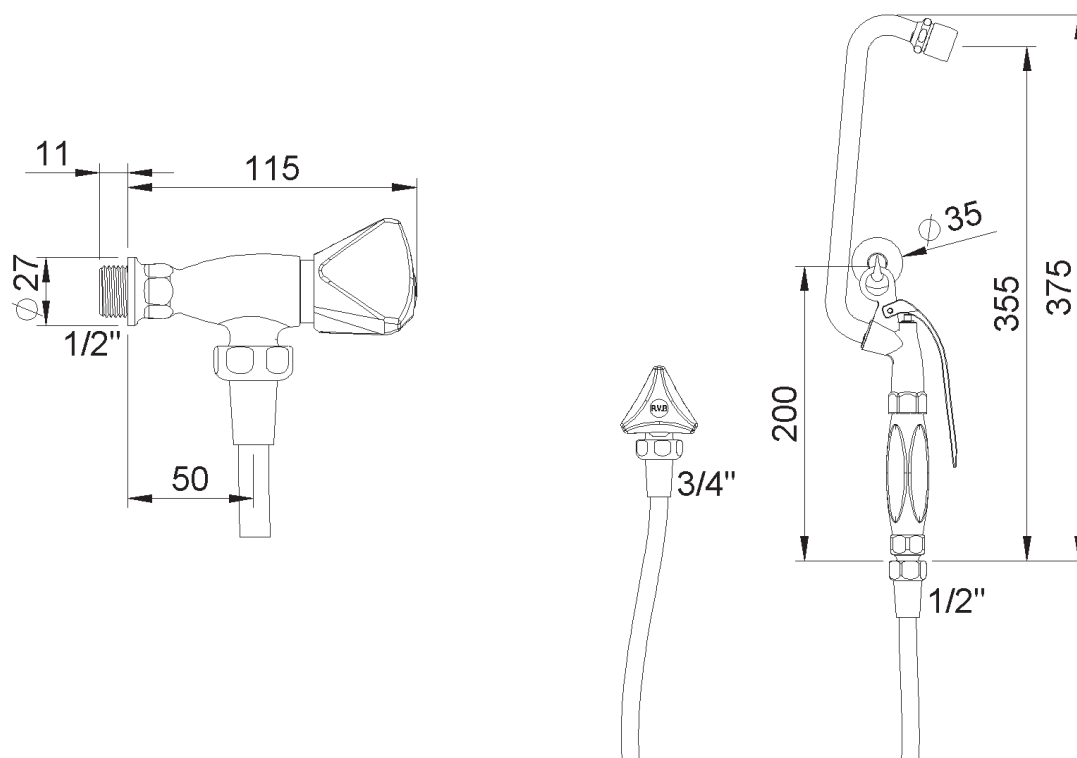

PRODUCT TECHNICAL SHEET

Collection : **MEDICO**

Ref. : **4201.--.17**

Poignée poussoir hygiène (Rince-panne), grand modèle, avec flexible, robinet double service équerre et support

Handdouche met duwer (bedpan sproeier), groot model, met slang, dubbele dienstkraan en houder

Handshower with pusher (bedpan washer), large model, with flexible, double service tap and support

Picture

Product details

Weight : 1,4 kg

Flow at 3 bar : 10,5 l/min

Internal mechanism : 1/3 turn compression valve

Note : Shower hose 1 meter in PVC

Technical drawing

RA0.V01